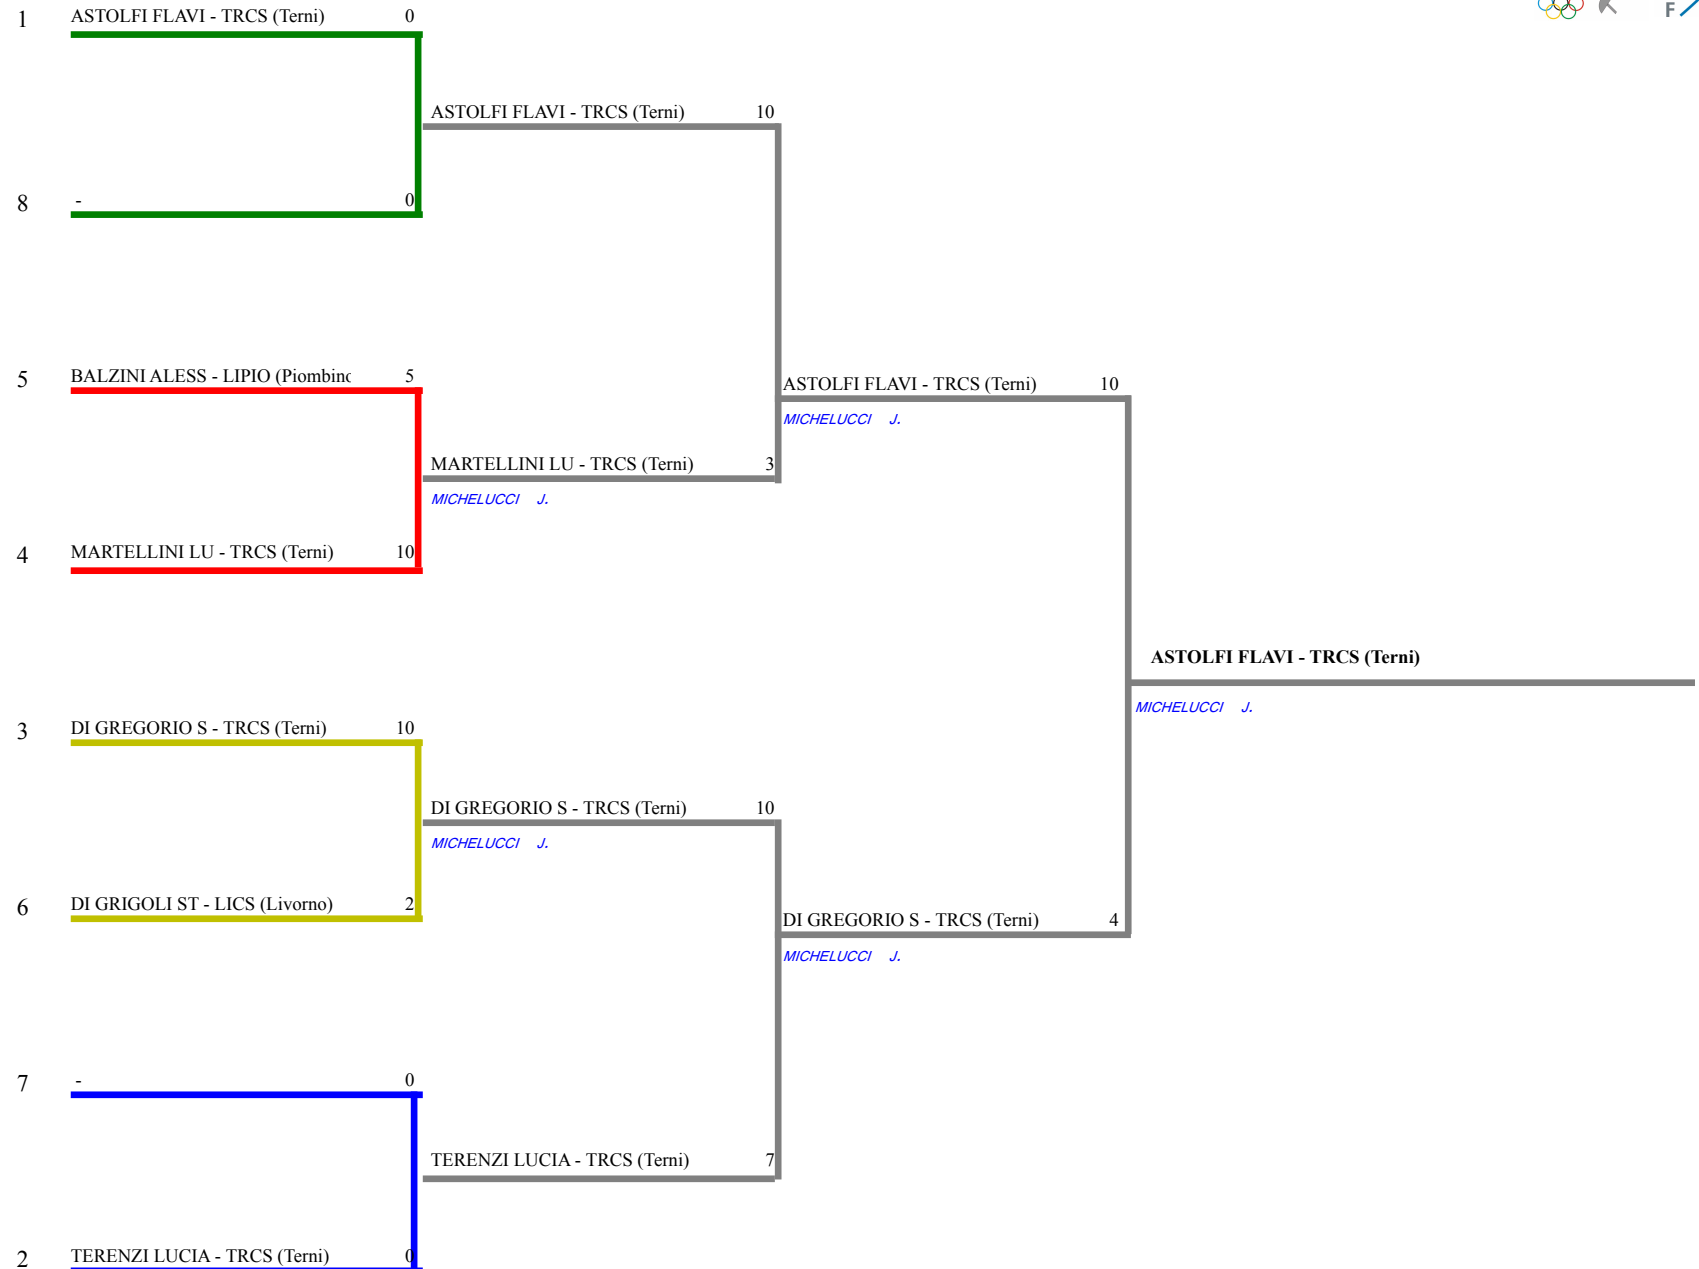

FEDERAZIONE ITALIANA SCHERMA
FEDERATION INTERNATIONALE D'ESCRIME

Classifica definitiva Sciabola femminile
1 Giovanissimi/Giovanissime

3a Pr. Interregionale GPG Marche-Umbria-Toscana

Ancona (AN) - 3a Pr. Interregionale GPG Marche-Umbria-Toscana

Stampa: 23/03/2019 17:26

<u>Classifica</u>	<u>NumFis</u>	<u>Cognome</u>	<u>Nome</u>	<u>Del</u>	<u>Denominazione</u>
1	671589	ASTOLFI	FLAVIA	26/06/07	CIRCOLO DELLA SCHERMA TERNI
2	680237	DI GREGORIO	SARA	05/07/07	CIRCOLO DELLA SCHERMA TERNI
3	667114	TERENZI	LUCIA	22/12/07	CIRCOLO DELLA SCHERMA TERNI
	688226	MARTELLINI	LUDOVICA	04/12/07	CIRCOLO DELLA SCHERMA TERNI
5	683867	BALZINI	ALESSIA	08/02/07	CIRCOLO SCHERMA PIOMBINO
6	687007	DI GRIGOLI	STEFANIA	08/08/07	FIDES LIVORNO

Sciabola femminile Giovanissime
TABELLONE DEI QUARTI DI FINALE