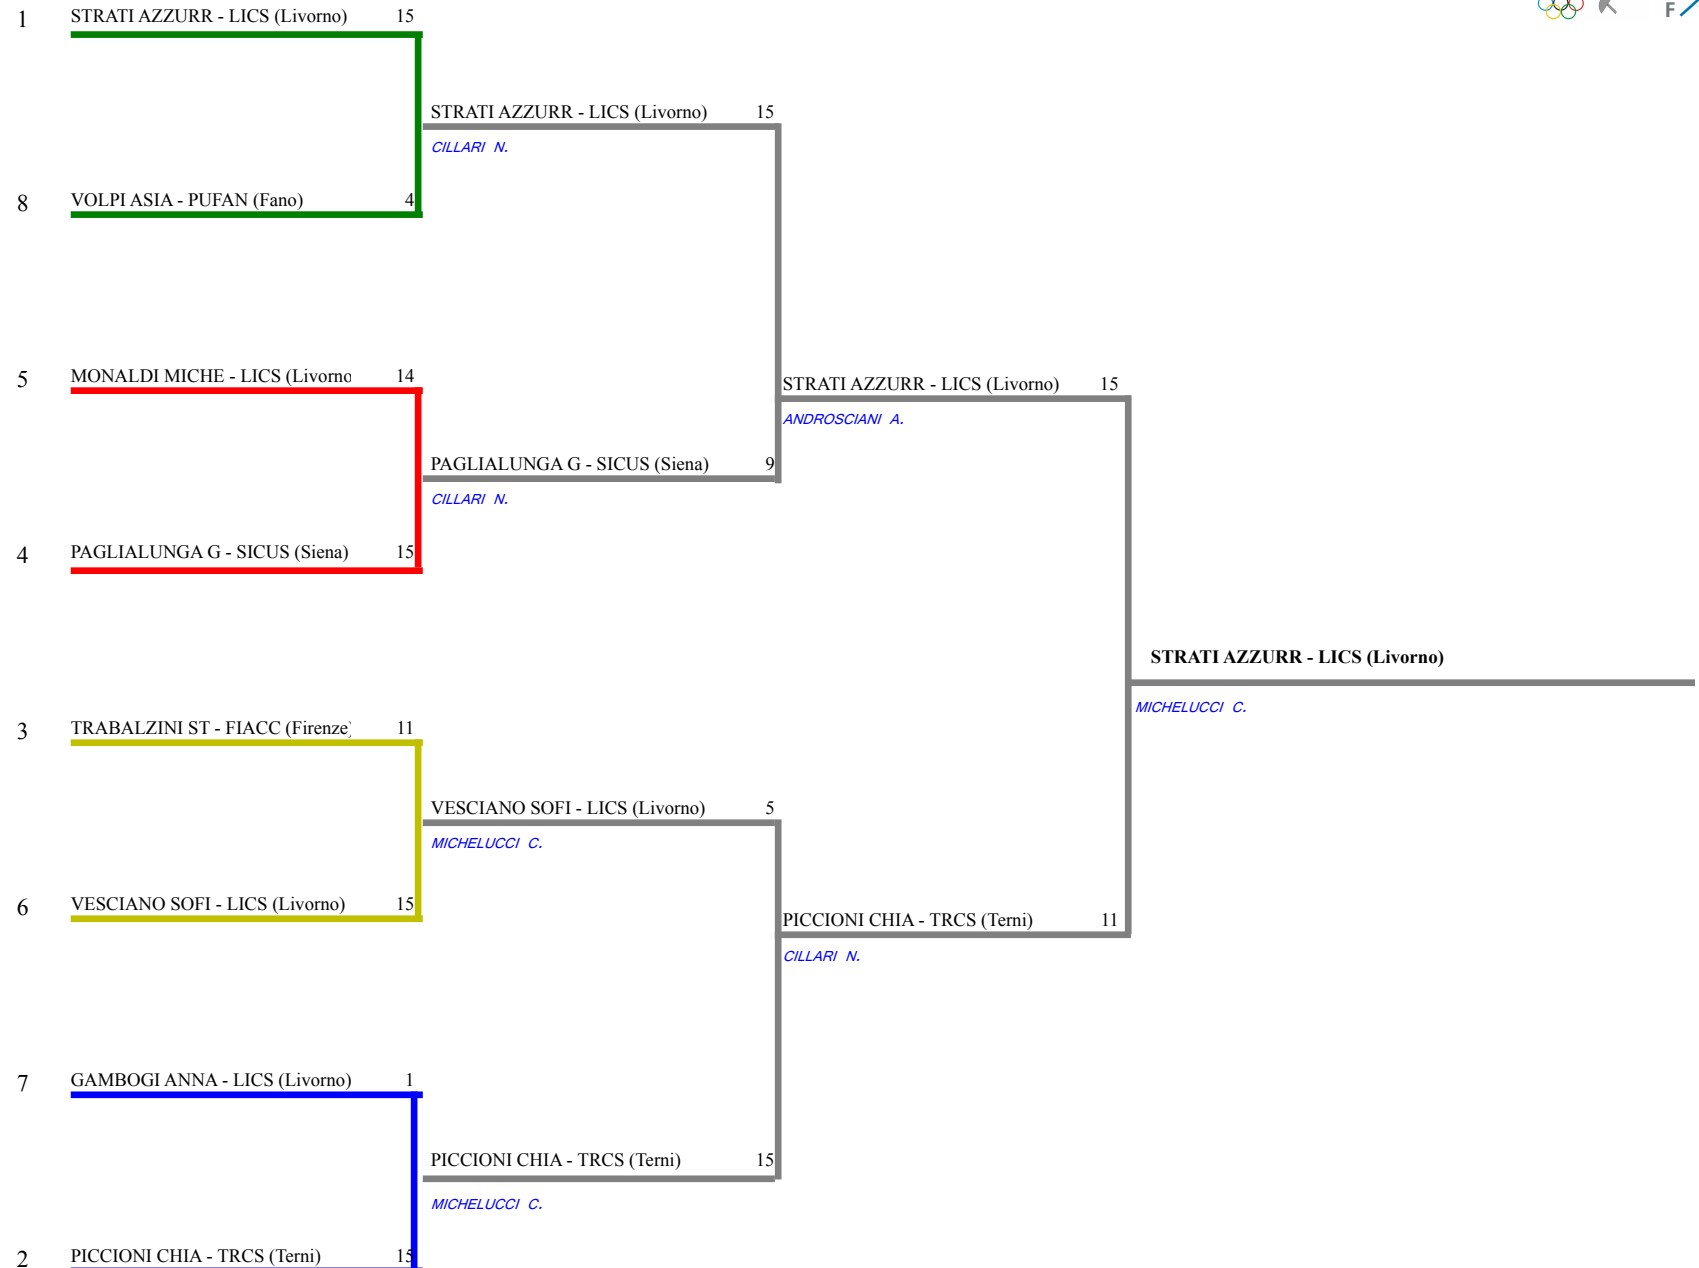

FEDERAZIONE ITALIANA SCHERMA
FEDERATION INTERNATIONALE D'ESCRIME

Classifica definitiva Sciabola femminile
1 Allievi/Allieve

3a Pr. Interregionale GPG Marche-Umbria-Toscana

Ancona (AN) - 3a Pr. Interregionale GPG Marche-Umbria-Toscana

Stampa: 23/03/2019 10:07

<u>Classifica</u>	<u>NumFis</u>	<u>Cognome</u>	<u>Nome</u>	<u>Del</u>	<u>Denominazione</u>
1	657930	STRATI	AZZURRA	22/04/05	FIDES LIVORNO
2	675109	PICCIONI	CHIARA	05/05/05	CIRCOLO DELLA SCHERMA TERNI
3	673082	PAGLIALUNGA	GIORGIA	09/03/05	CUS SIENA
	668927	VESCIANO	SOFIA	18/03/05	FIDES LIVORNO
5	672600	TRABALZINI	STELLA	10/03/06	ACCADEMIA SCHERMISTICA FIORENTINA
6	682526	MONALDI	MICHELLE	26/08/06	FIDES LIVORNO
7	674827	GAMBOGI	ANNA	18/12/06	FIDES LIVORNO
8	675813	VOLPI	ASIA	08/10/06	FANUM FORTUNAE SCHERMA

Sciabola femminile Allieve
TABELLONE DEI QUARTI DI FINALE