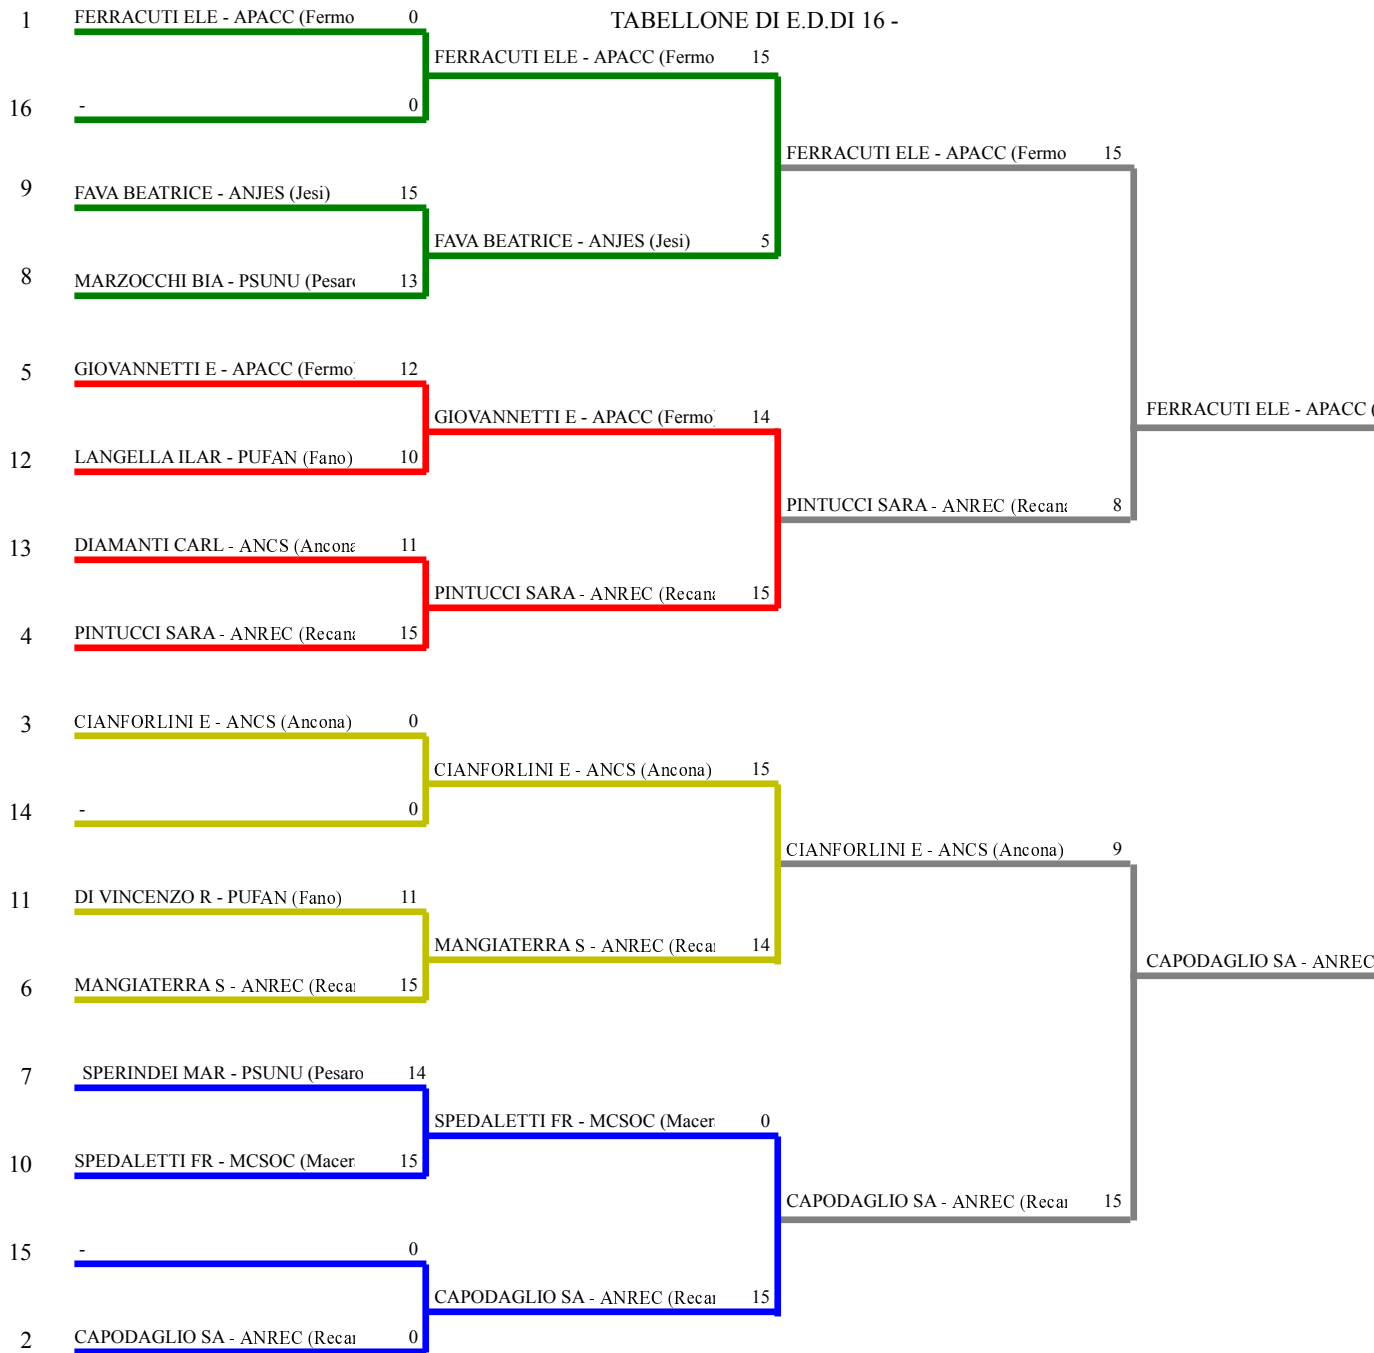

FEDERAZIONE ITALIANA SCHERMA
FEDERATION INTERNATIONALE D'ESCRIME

Classifica provvisoria ai gironi

Spada femminile

COPPA ITALIA REGIONALE

Recanati (MC) - COPPA ITALIA REGIONALE

Stampa: 16/04/2018

14:51

<u>Classifica</u>	<u>N.Fis</u>	<u>Cognome</u>	<u>Nome</u>	<u>Sigla Soc.</u>	<u>Girone</u>	<u>V/A</u>	<u>Diff.</u>	<u>Stocc.</u>	<u>Ricev.</u>	<u>Passano:</u>	
1	634345	FERRACUTI	ELENA	APACC	1	1	1,00	15	20	5	Qualificata
2	611483	CAPODAGLIO	SABRINA	ANREC	2	2	1,00	14	20	6	Qualificata
3	609227	CIANFORLINI	ELISA	ANCS	3	3	0,80	11	24	13	Qualificata
4	630967	PINTUCCI	SARA	ANREC	4	3	0,80	7	24	17	Qualificata
5	612205	GIOVANNETTI	ELISABETTA	APACC	5	2	0,50	4	18	14	Qualificata
6	669979	MANGIATERRA	SERENA	ANREC	6	1	0,50	2	16	14	Qualificata
7	671029	SPERINDEI	MARTINA	PSUNU	7	1	0,50	1	16	15	Qualificata
8	653265	MARZOCCHI	BIANCA	PSUNU	8	2	0,50	0	15	15	Qualificata
9	639028	FAVA	BEATRICE	ANJES	9	3	0,40	-1	21	22	Qualificata
10	674407	SPEDALETTI	FRANCESCA	MCSOC	10	3	0,40	-2	18	20	Qualificata
11	675802	DI VINCENZO	ROBERTA	PUFAN	11	3	0,40	-8	15	23	Qualificata
12	133293	LANGELLA	ILARIA CATERINA	PUFAN	12	2	0,25	-8	9	17	Qualificata
13	642345	DIAMANTI	CARLOTTA	ANCS	13	1	0,25	-8	8	16	Qualificata
14	675823	GRANATA	ADELAIDE	MCSOC	14	1	0,25	-10	9	19	Eliminata
15	690232	SCARPONI	ANASTASIA	MCSOC	15	2	0,25	-10	8	18	Eliminata
16	663958	GAUDENZI	VALENTINA	PSUNU	16	3	0,20	-7	16	23	Eliminata

Spada femminile

TABELLONE DI E.D. DI 16 -

FEDERAZIONE ITALIANA SCHERMA
FEDERATION INTERNATIONALE D'ESCRIME

Classifica definitiva Spada femminile

1

COPPA ITALIA REGIONALE

Recanati (MC) - COPPA ITALIA REGIONALE