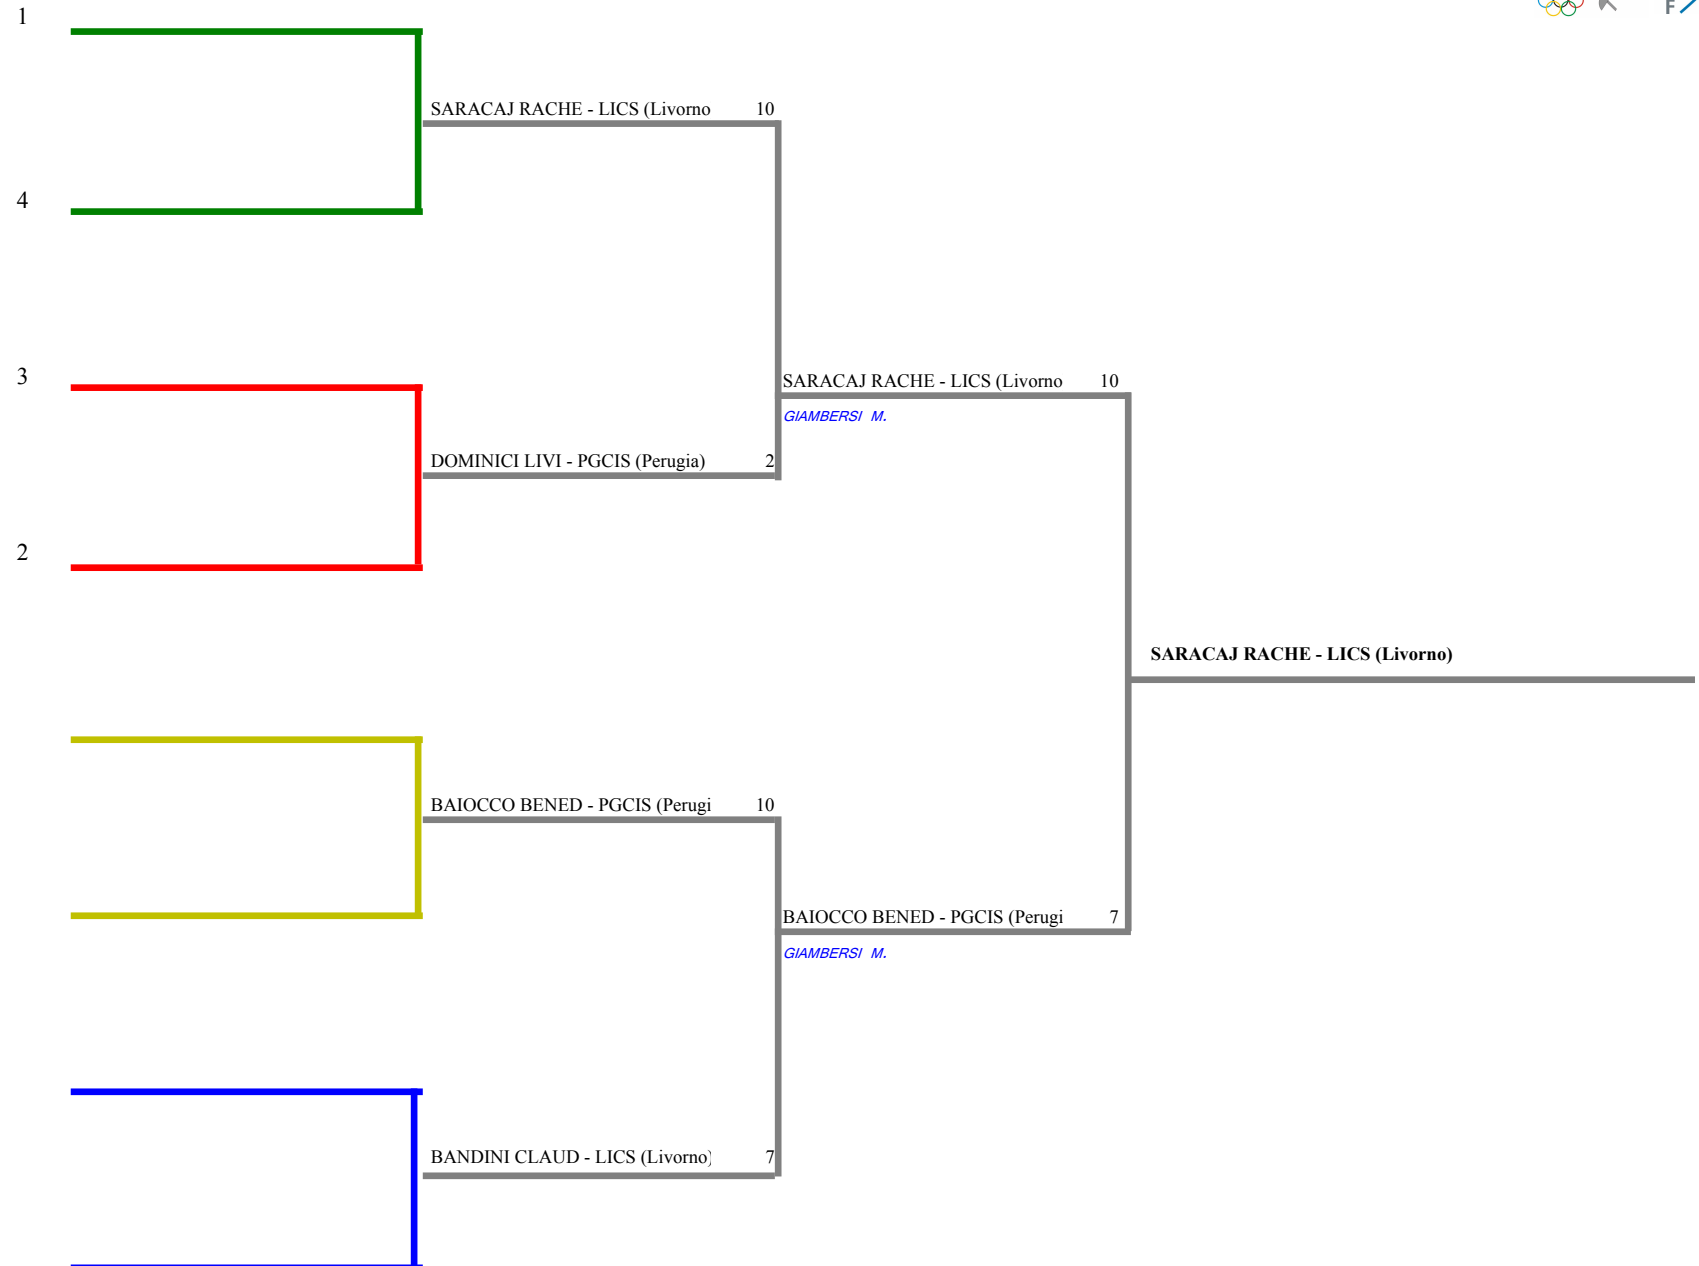

FEDERAZIONE ITALIANA SCHERMA
FEDERATION INTERNATIONALE D'ESCRIME

Classifica definitiva   Sciabola femminile
1   Maschietti/Bambine

3a Pr. Interregionale GPG Marche-Umbria-Toscana

Ancona (AN) - 3a Pr. Interregionale GPG Marche-Umbria-Toscana

Stampa: 23/03/2019   16:52

<u>Classifica</u>	<u>NumFis</u>	<u>Cognome</u>	<u>Nome</u>	<u>Del</u>	<u>Denominazione</u>
1	664632	SARACAJ	RACHELE	03/02/08	FIDES LIVORNO
2	688495	BAIOCCO	BENEDETTA	15/05/08	SCHERMA GRIFO PERUGIA
3	672499	BANDINI	CLAUDIA	23/02/08	FIDES LIVORNO
	689173	DOMINICI	LIVIA MARIA	27/09/08	SCHERMA GRIFO PERUGIA

Sciabola femminile Bambine
TABELLONE DEI QUARTI DI FINALE